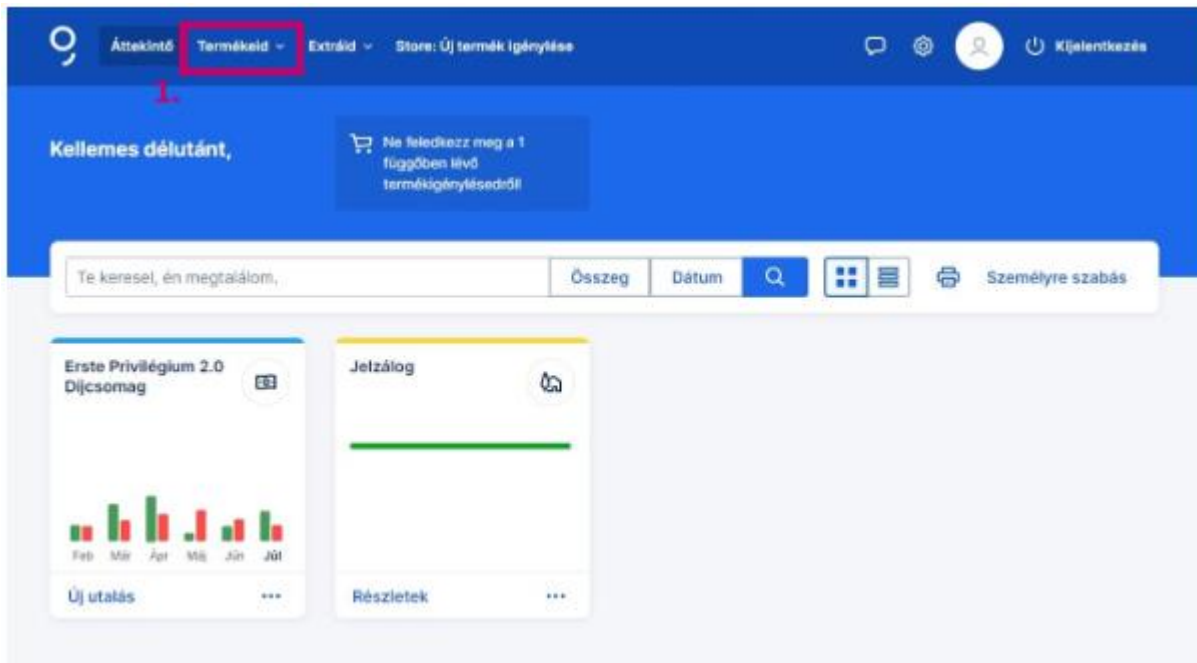

ERSTE Bank – Netbank

[A netbank belépő oldala ITT érhető el](#)

1. A belépést követően a kezdőlapon a Termékeid fülre kattintva további funkciók érhetőek el.

2-3. A Csoportos beszedések menüpont kiválasztásával és az Új beszedő gomb megnyomásával van lehetőség új megbízást megadni.

ERSTE Bank - Mobilapplikáció

1. Belépés után a számla kiválasztásával érhetőek el új lehetőségek.

2-3. Az új oldalon a Funkciók ikonra nyomva a Csoportos beszédések pontot kell kiválasztani a menüoszlopból.