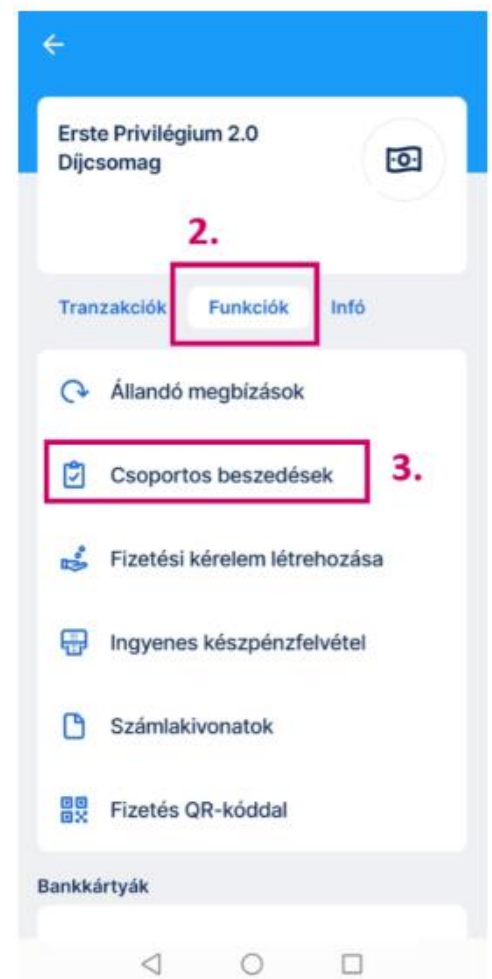

ERSTE Bank – Netbank

[A netbank belépő oldala ITT érhető el](#)

1. A belépést követően a kezdőlapon a Termékeid fülre kattintva további funkciók érhetőek el.

2-3. A Csoportos beszedések menüpont kiválasztásával és az Új beszedő gomb megnyomásával van lehetőség új megbízást megadni.

ERSTE Bank - Mobilapplikáció

1. Belépés után a számla kiválasztásával érhetőek el új lehetőségek.

2-3. Az új oldalon a Funkciók ikonra nyomva a Csoportos beszédések pontot kell kiválasztani a menüoszlopból.