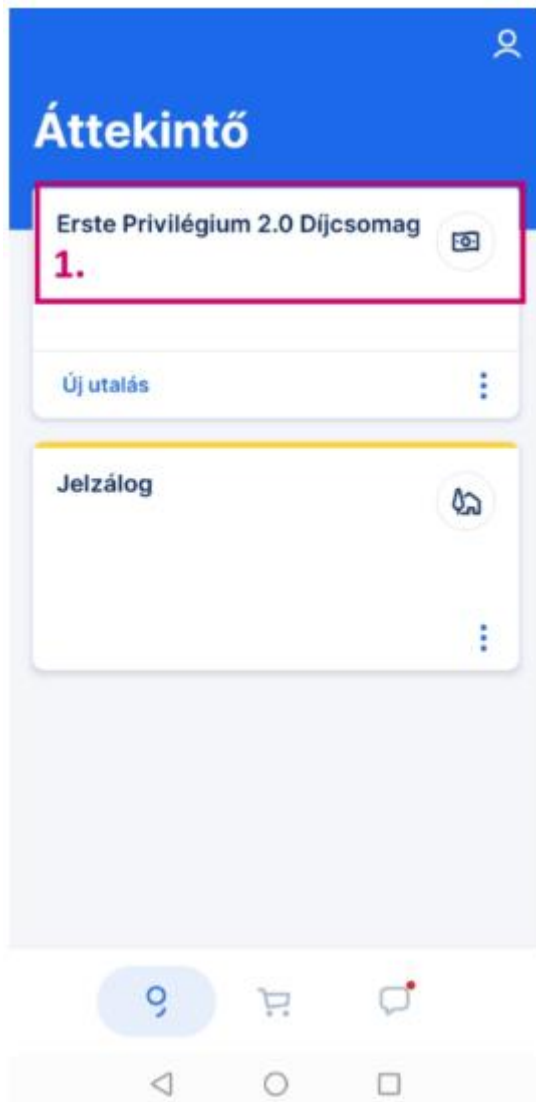

ERSTE Bank – Netbank

[A netbank belépő oldala ITT érhető el](#)

1. A belépést követően a kezdőlapon a Termékeid fülre kattintva további funkciók érhetőek el.

2-3. A Csoportos beszedések menüpont kiválasztásával és az Új beszedő gomb megnyomásával van lehetőség új megbízást megadni.

ERSTE Bank - Mobilapplikáció

1. Belépés után a számla kiválasztásával érhetőek el új lehetőségek.

2-3. Az új oldalon a Funkciók ikonra nyomva a Csoportos beszédések pontot kell kiválasztani a menüoszlopból.