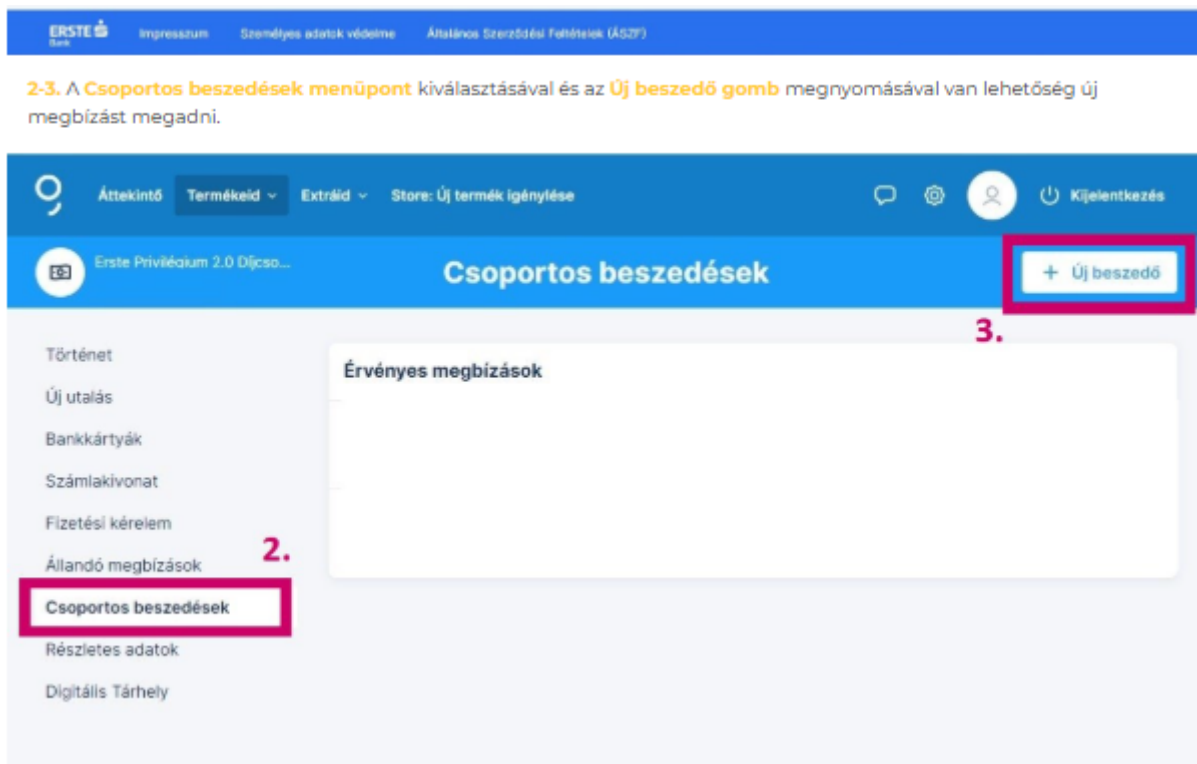

ERSTE Bank – Netbank

[A netbank belépő oldala ITT érhető el](#)

1. A belépést követően a kezdőlapon a Termékeid fülre kattintva további funkciók érhetőek el.

2-3. A Csoportos beszedések menüpont kiválasztásával és az Új beszedő gomb megnyomásával van lehetőség új megbízást megadni.

ERSTE Bank - Mobilapplikáció

1. Belépés után a számla kiválasztásával érhetőek el új lehetőségek.

2-3. Az új oldalon a Funkciók ikonra nyomva a Csoportos beszédések pontot kell kiválasztani a menüoszlopból.